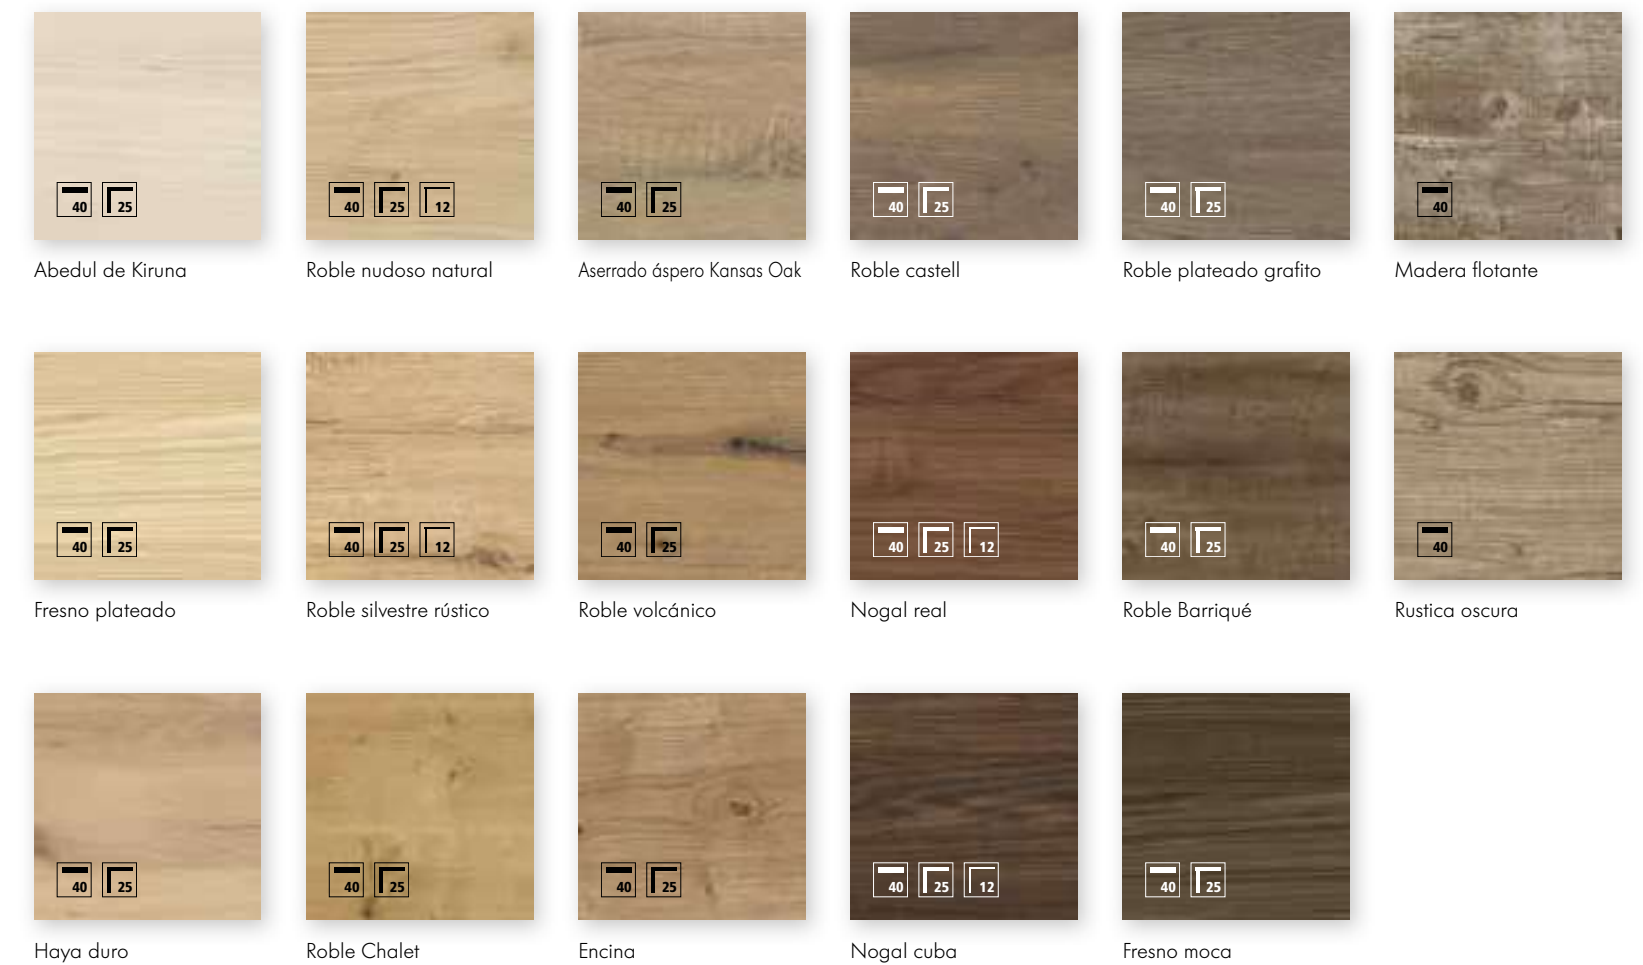

ENCANTO NATURAL O FRÍA ELEGANCIA – ENCIMERAS CON ASPECTO DE PIEDRA, LISAS O MONOCOLOR O BIEN EN ASPECTO DE MADERA

Cuando la calidad es la adecuada, el diseño es decisivo. En el caso de nuestras encimeras, esto significa que puede elegir libremente. Los colores claros lisos confieren elegancia a la cocina, mientras que el aspecto realista de la piedra confiere su estructura a toda la estancia. Para los que prefieren un ambiente cálido y hogareño en la cocina no hay nada más duradero que una encimera con aspecto de madera. Elija entre una gran variedad de acabados a su gusto, naturalmente siempre de alta calidad y con los más altos estándares de diseño.