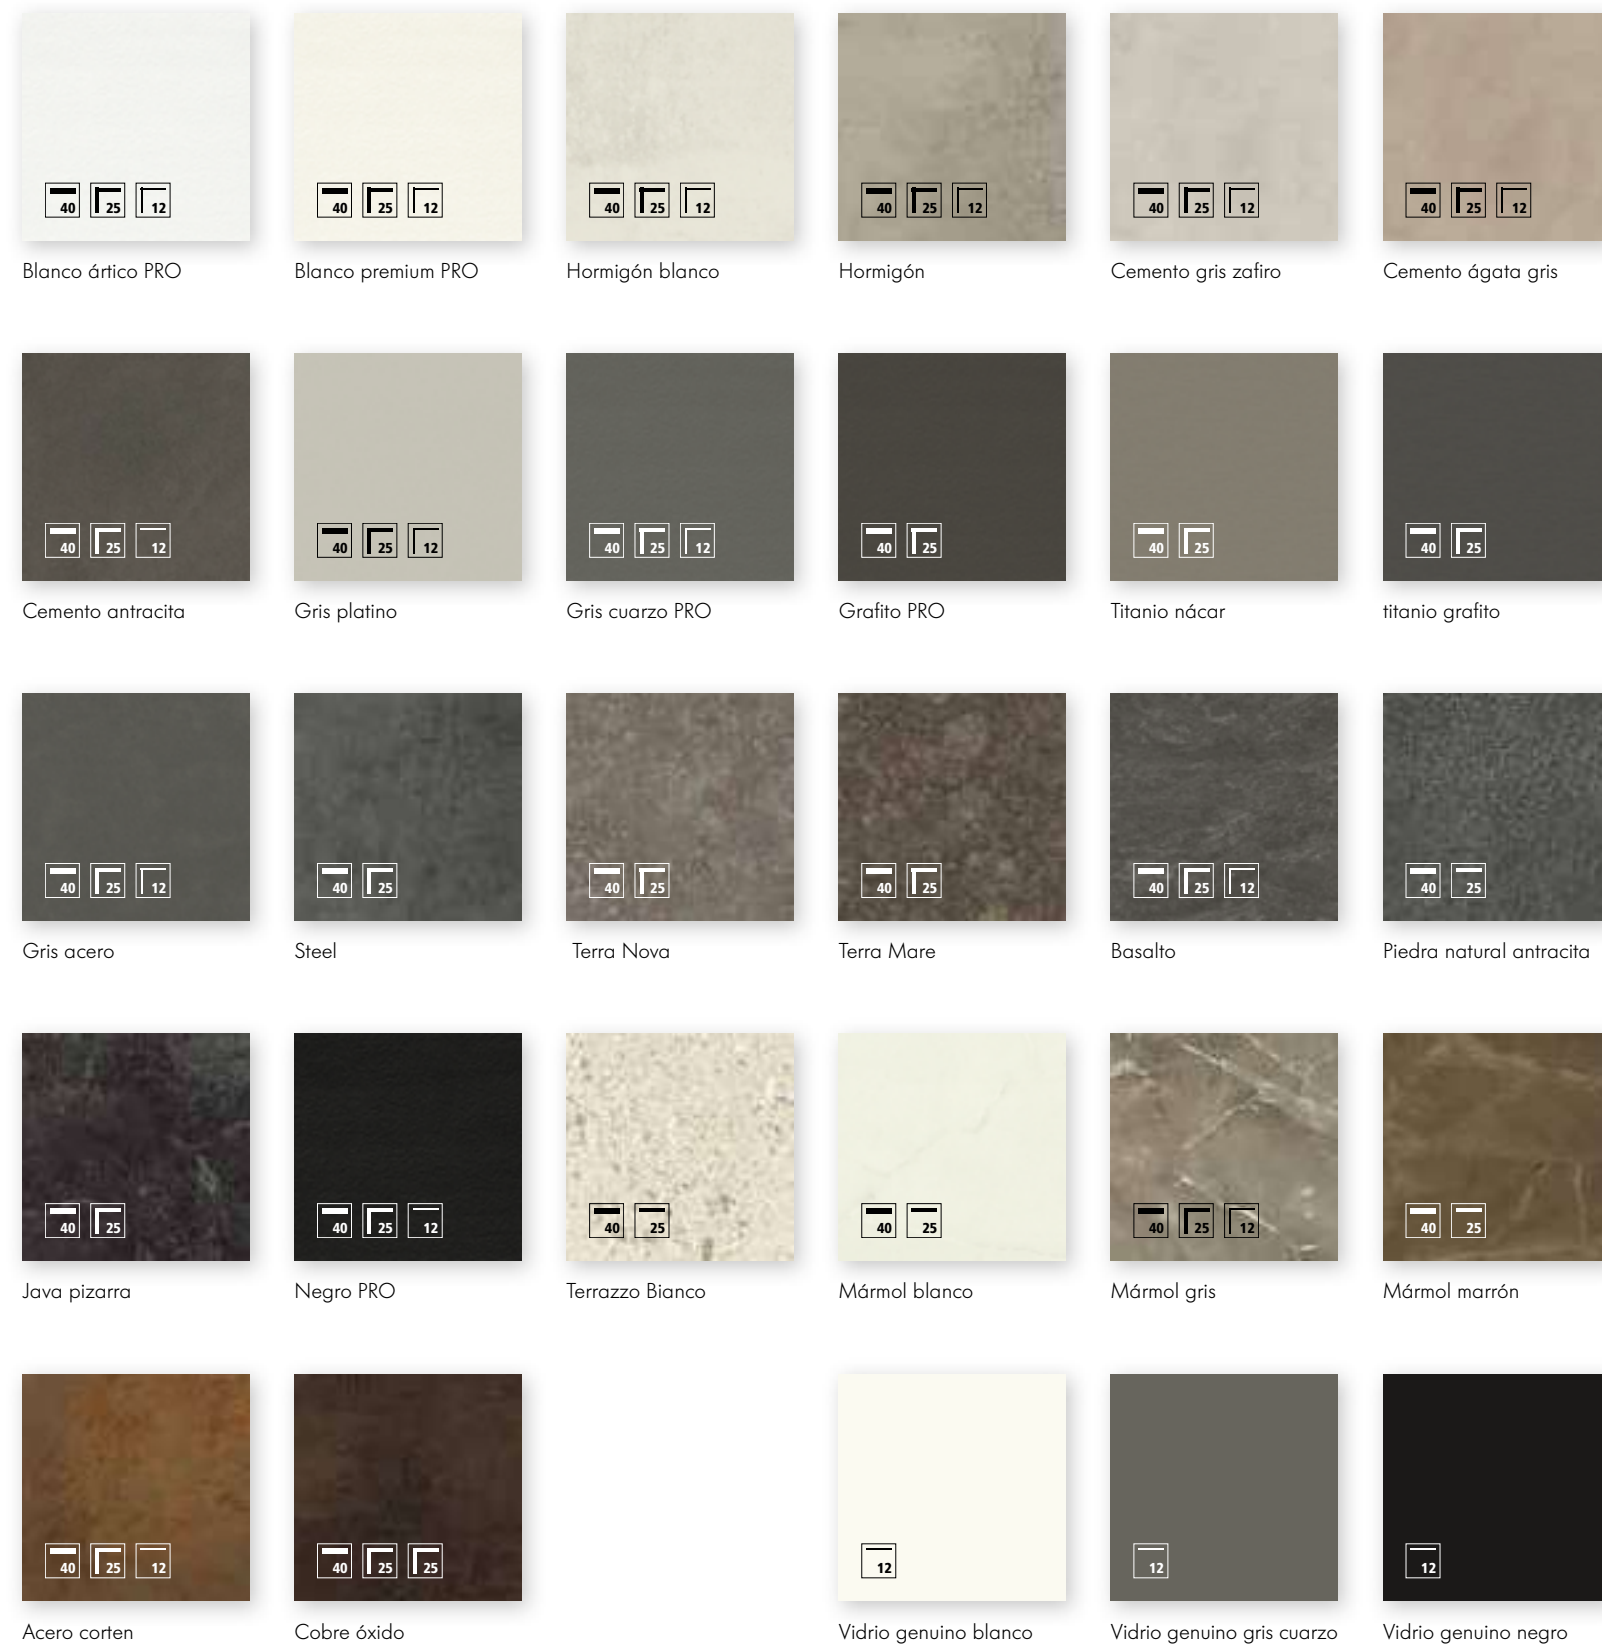

ENCANTO NATURAL O FRÍA ELEGANCIA – ENCIMERAS CON ASPECTO DE PIEDRA, LISAS O MONOCOLOR O BIEN EN ASPECTO DE MADERA

Cuando la calidad es la adecuada, el diseño es decisivo. En el caso de nuestras encimeras, esto significa que puede elegir libremente. Los colores claros lisos confieren elegancia a la cocina, mientras que el aspecto realista de la piedra confiere su estructura a toda la estancia. Para los que prefieren un ambiente cálido y hogareño en la cocina no hay nada más duradero que una encimera con aspecto de madera. Elija entre una gran variedad de acabados a su gusto, naturalmente siempre de alta calidad y con los más altos estándares de diseño.