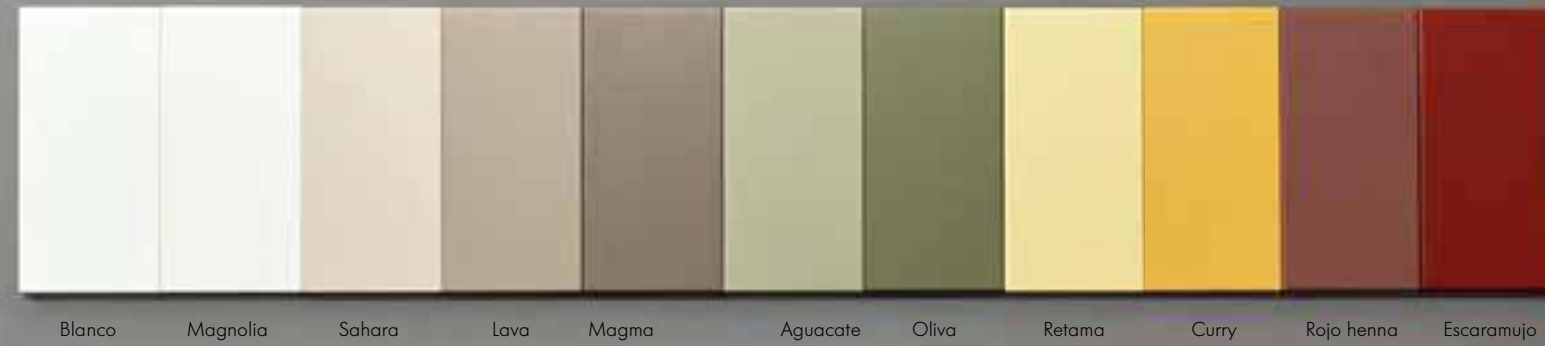

STONE

Hormigón blanco Hormigón Basalto

TITAN

Nácar Grafito

METAL

Gris acero Cobre óxido

PLUS

Blanco mate soft Gris platino mate soft Gris cuarzo mate soft Grafito mate soft Negro mate soft

PORTLAND

Cemento gris zafiro Cemento ágata gris Cemento antracita

FOCUS

Blanco mate soft Gris platino mate soft

PORTO

Blanco mate soft Gris platino mate soft

GLAS TEC PLUS

Blanco alto brillo

GLAS TEC SATIN

Blanco

FLAIR

Blanco / Canto acabado acero inoxidable Blanco / Canto acabado latón Blanco / Canto Roble volcánico

Negro / Canto acabado acero inoxidable Negro / Canto acabado latón Negro / Canto Roble volcánico

ELEGANCE

Blanco alto brillo

LEGNO

Roble champán Roble trufa Roble Sepia

Armonía *en todas las combinaciones.*

El color es *inspiración, estímulo, creatividad.*

El color es vida.

Y brinda prácticamente un *sinfín* de opciones para la personalización.